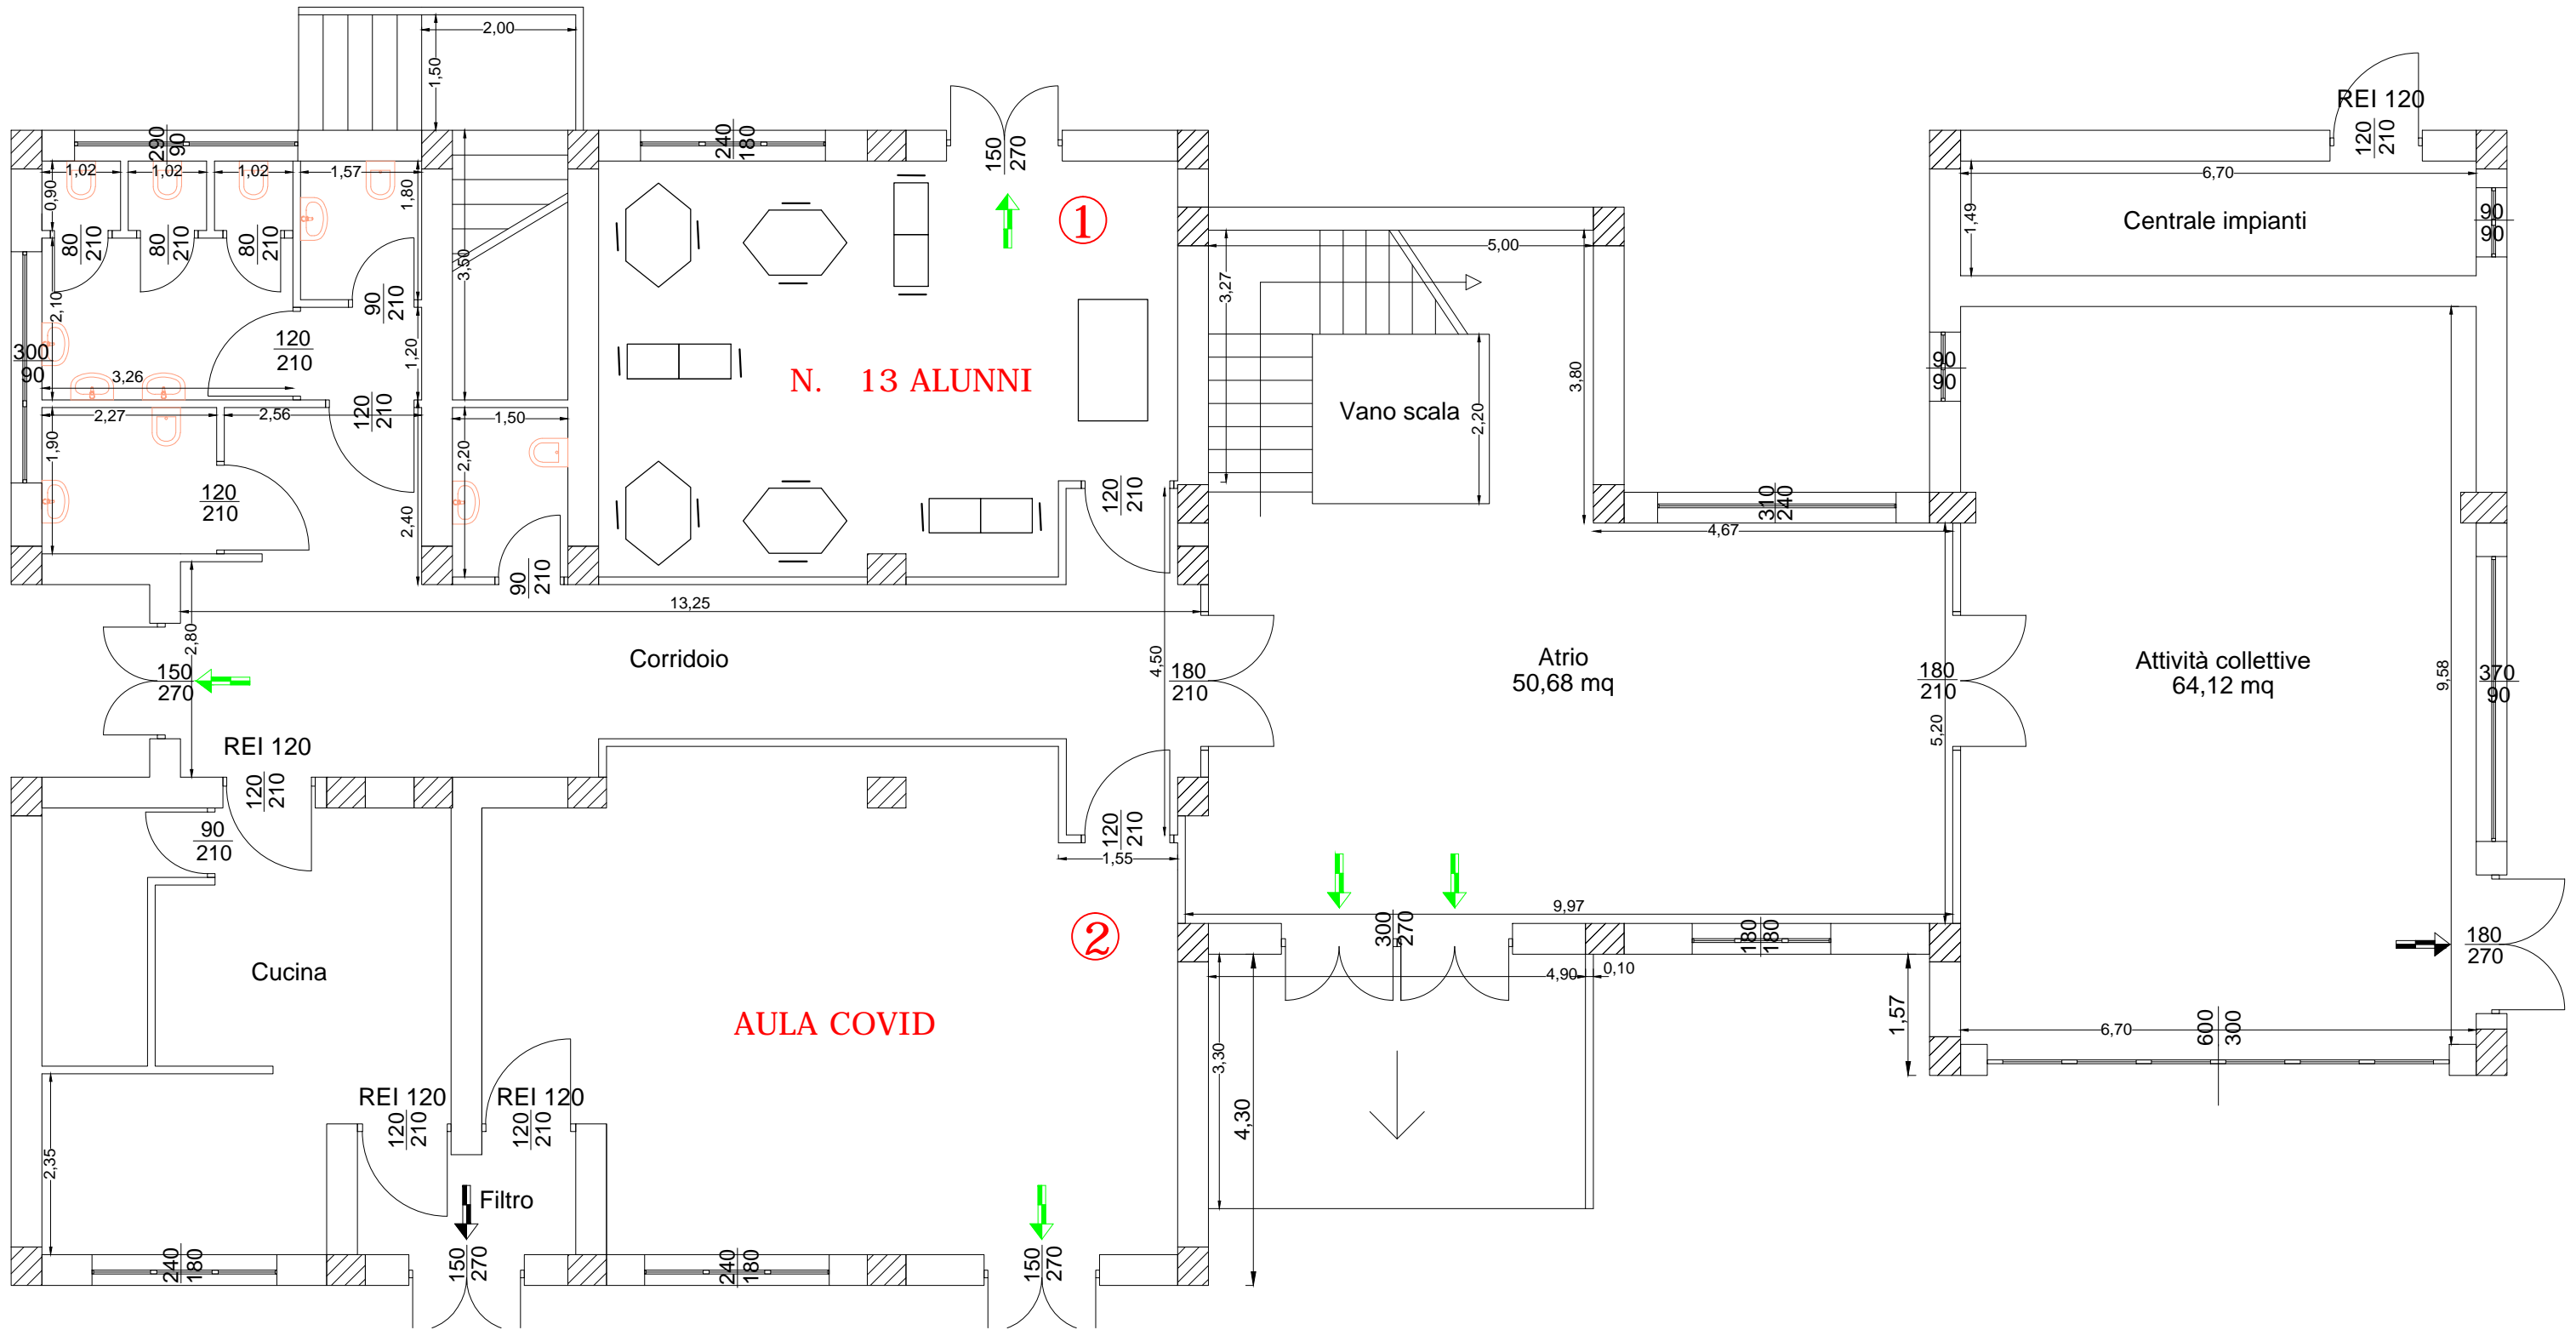

ISTITUTO COMPRENSIVO DI DIAMANTE							
PLESSO DI CIRELLA, Via G. Cesare, fraz. di Diamante							
SCUOLA dell'INFANZIA							
Piano	Aula numero	Sezione	Class e	N. alunni	Presenz a docente sostegno	Numero posti totali in aula (Cattedra esclusa)	Capienza max. aula Banchi monoposto (Cattedra esclusa)
TERRA	1	A	Mista	13		13	14
TERRA	2 COVID						

ISTITUTO COMPRENSIVO DI DIAMANTE							
PLESSO DI CIRELLA, Via G. Cesare, fraz. di Diamante							
SCUOLA PRIMARIA							
Piano	Aula numero	Sez.	Pluriclasse	N. alunni	Presenz a docente sostegno	Numero posti totali in aula (Cattedra esclusa)	Capienza max. aula Banchi monoposto (Cattedra esclusa)
PRIM O	3	A	1 <sup>^</sup> - 2 <sup>^</sup>	5+10	1	16	17
PRIM O	4	A	3 <sup>^</sup> - 4 <sup>^</sup> - 5 <sup>^</sup>	5+2+10	2	19	19
PRIM O	5 Sdoppiamento						
PRIM O	6 Sdoppiamento						
PRIM O	COVID						

# INFANZIA CIRELLA - PIANO TERRA

LEGENDA:	
	via di fuga
	uscita di emergenza